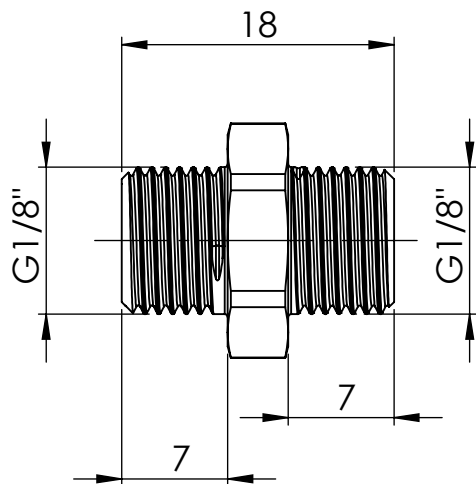

B

B

C

C

D

D

		Maßstab / Scale: 2:1	
		Material: CW 614N (CuZn39Pb3)	
		Benennung / Designation: Doppelgewindenippel double nipple	
		Artikelnummer / item number: 131744	Status
		Typ-Nr.: MS2521818	Format A4
			Version
			Blatt / von sheet / of 2 / 2