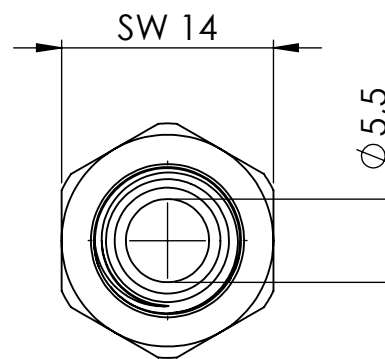

B

B

C

C

D

D

		Maßstab / Scale: 2:1	
		Material: CW 614N (CuZn39Pb3)	
		Benennung / Designation: Doppelgewindenippel double nipple	
		Artikelnummer / item number: 131744	Status
		Typ-Nr.: MS2521818	Format A4
			Version
			Blatt / von sheet / of 2 / 2