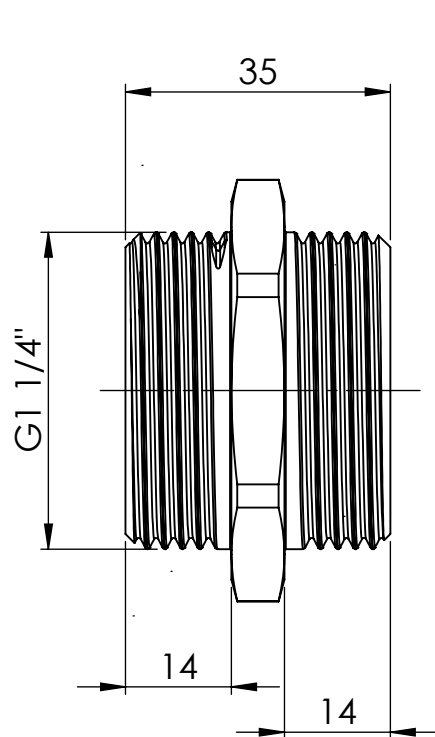

B

B

C

C

D

D

		Maßstab / Scale: 1:1	
		Material: CW 614N (CuZn39Pb3)	
		Benennung / Designation: <b>Doppelgewindenippel</b> double nipple	
		Artikelnummer / item number: <b>131779</b>	Status
		Typ-Nr.: MS252114114	Format A4
			Version Blatt / von sheet / of 2 / 2