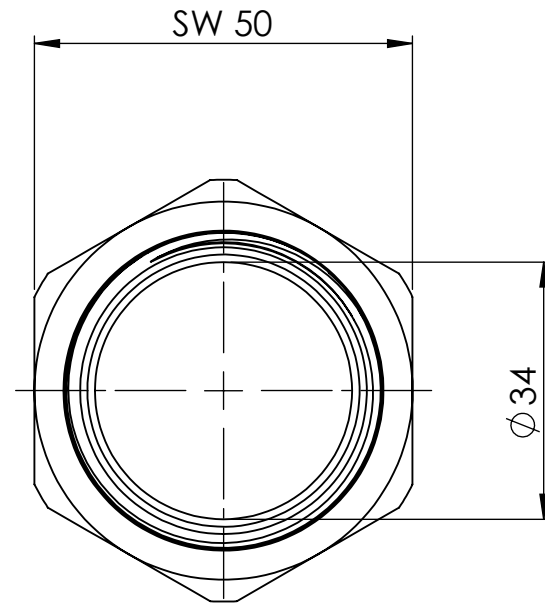

B

B

C

C

D

D

		Maßstab / Scale: 1:1	
		Material: CW 614N (CuZn39Pb3)	
		Benennung / Designation: <b>Doppelgewindenippel</b> double nipple	
		Artikelnummer / item number: <b>131779</b>	Status
		Typ-Nr.: MS252114114	Format A4
			Version Blatt / von sheet / of 2 / 2